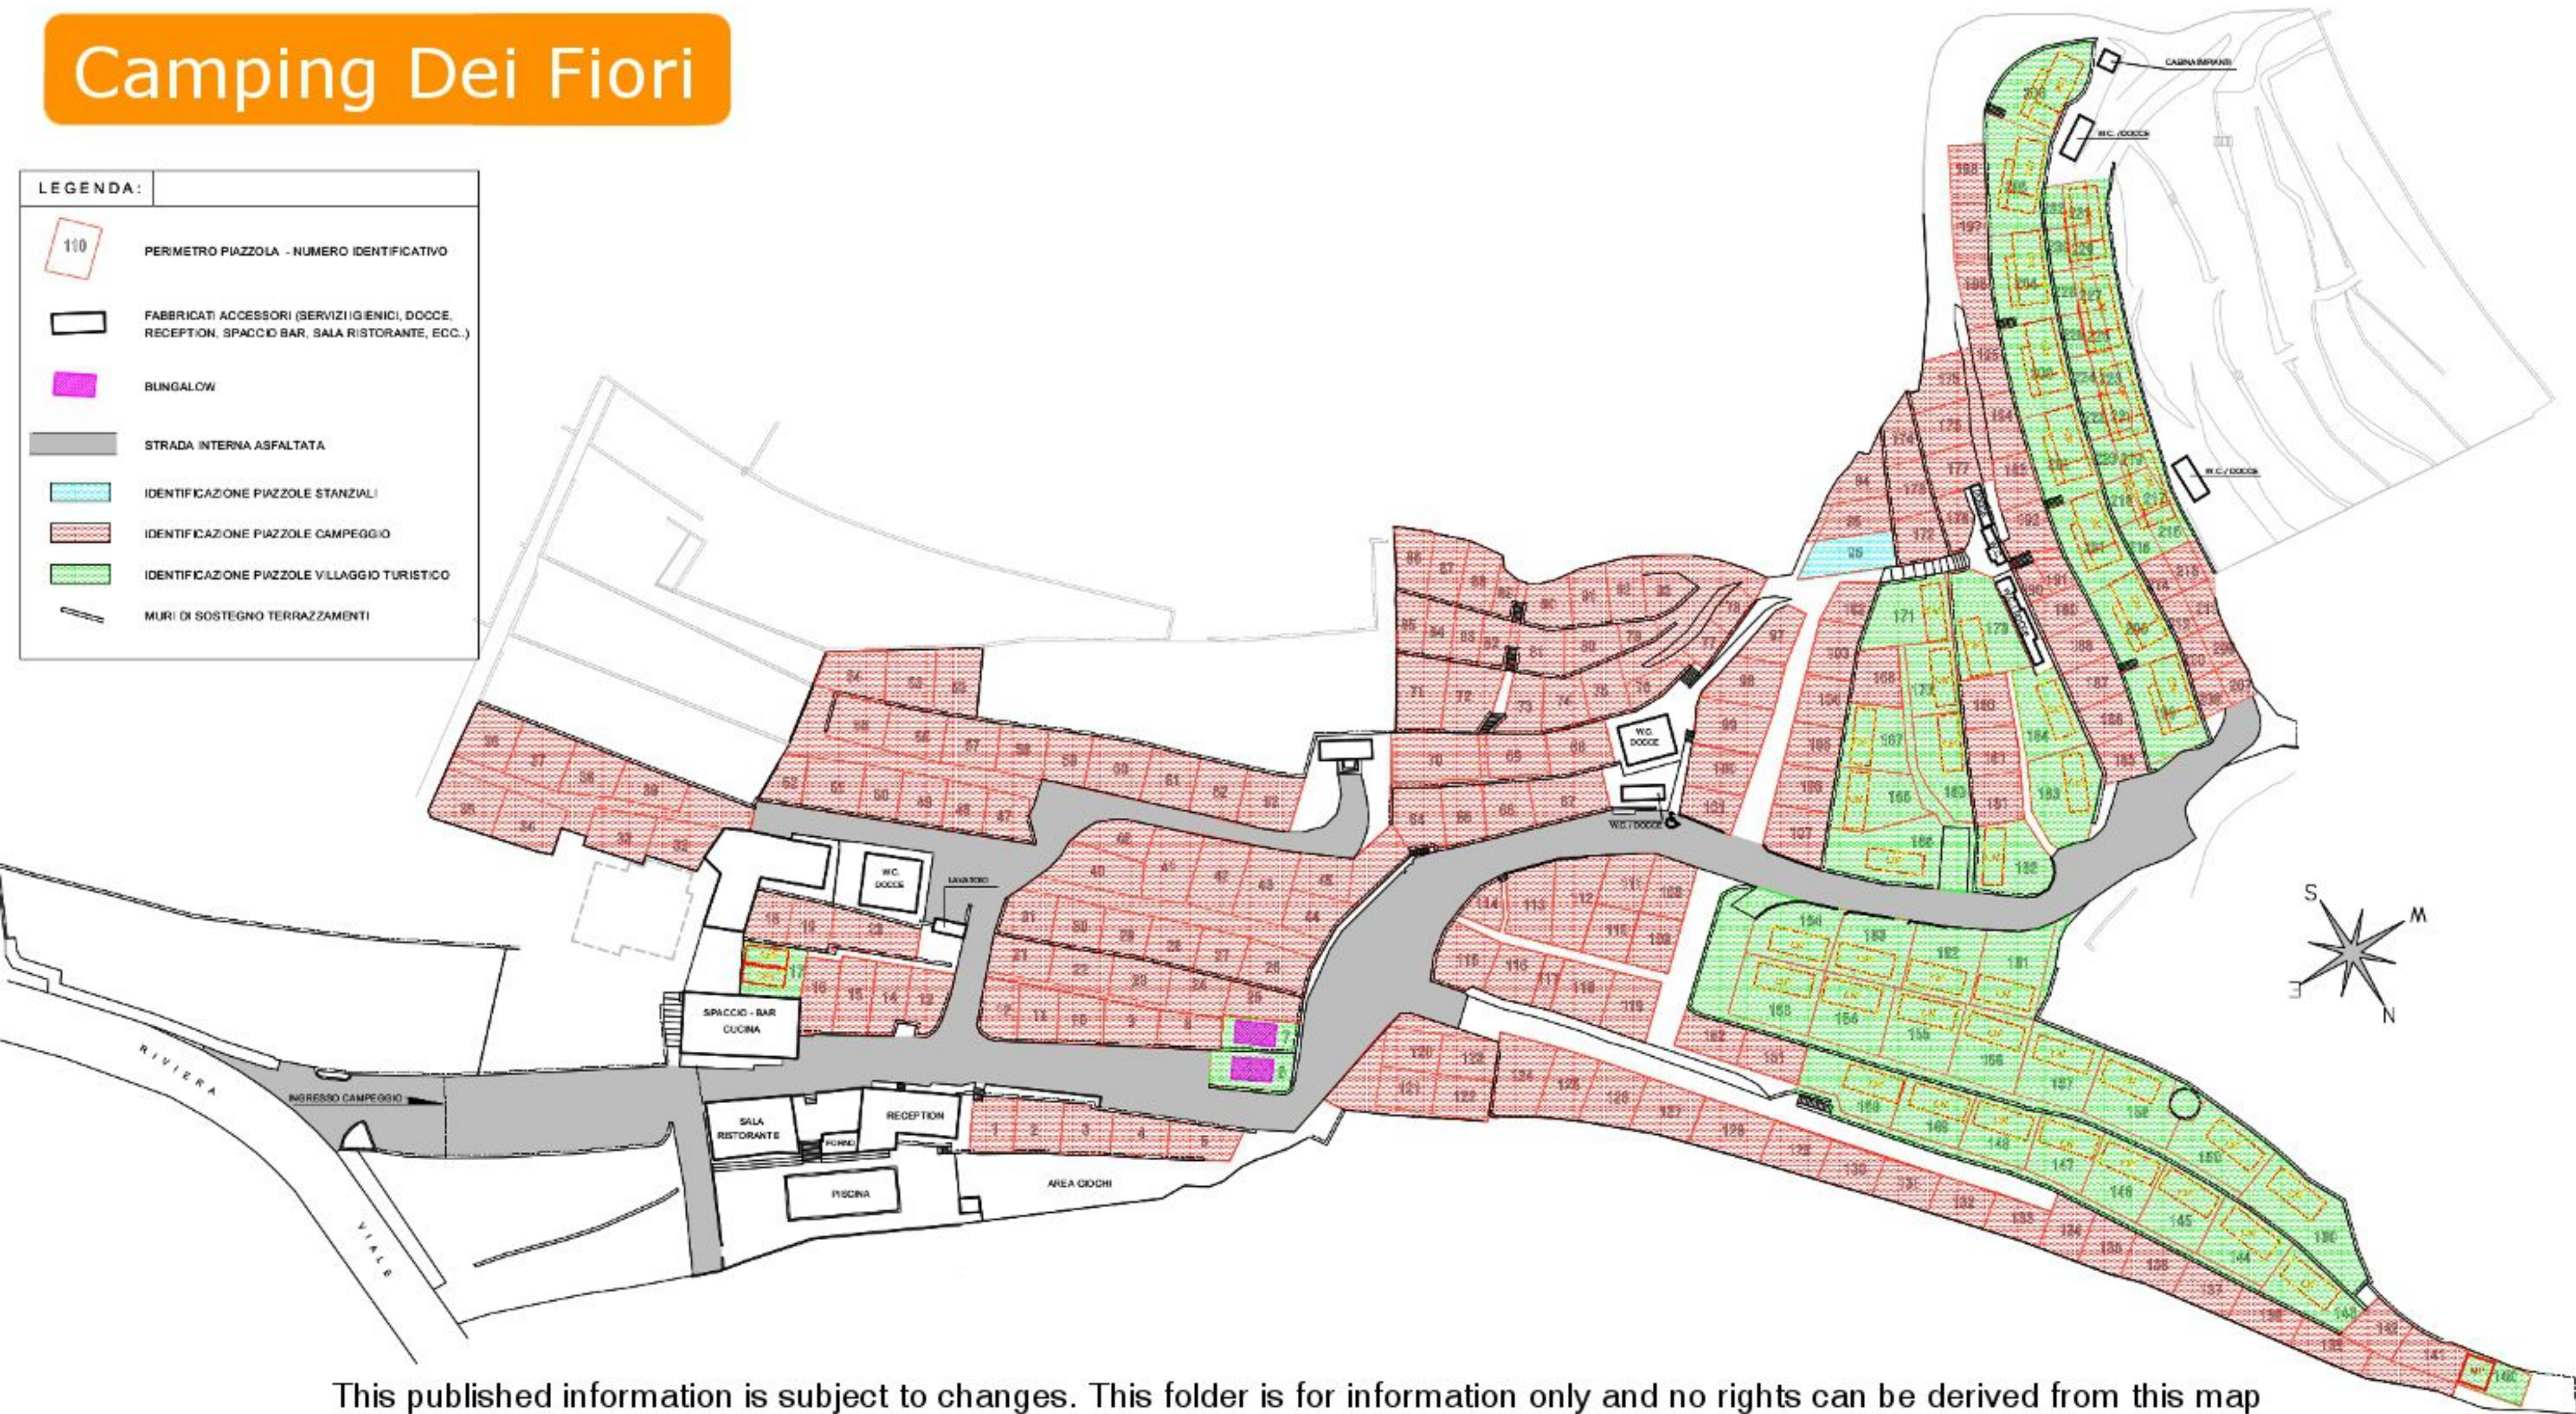

Camping Dei Fiori

LEGENDA:

- 100 PERIMETRO PIAZZOLA - NUMERO IDENTIFICATIVO
- FABBRICATI ACCESSORI (SERVIZI IGIENICI, DOCCE, RECEPTION, SPACCIO BAR, SALA RISTORANTE, ECC.)
- BUNGALOW
- STRADA INTERNA ASFALTATA
- IDENTIFICAZIONE PIAZZOLE STANZIALI
- IDENTIFICAZIONE PIAZZOLE CAMPEGGIO
- IDENTIFICAZIONE PIAZZOLE VILLAGGIO TURISTICO
- MURI DI SOSTEGNO TERRAZZAMENTI

This published information is subject to changes. This folder is for information only and no rights can be derived from this map