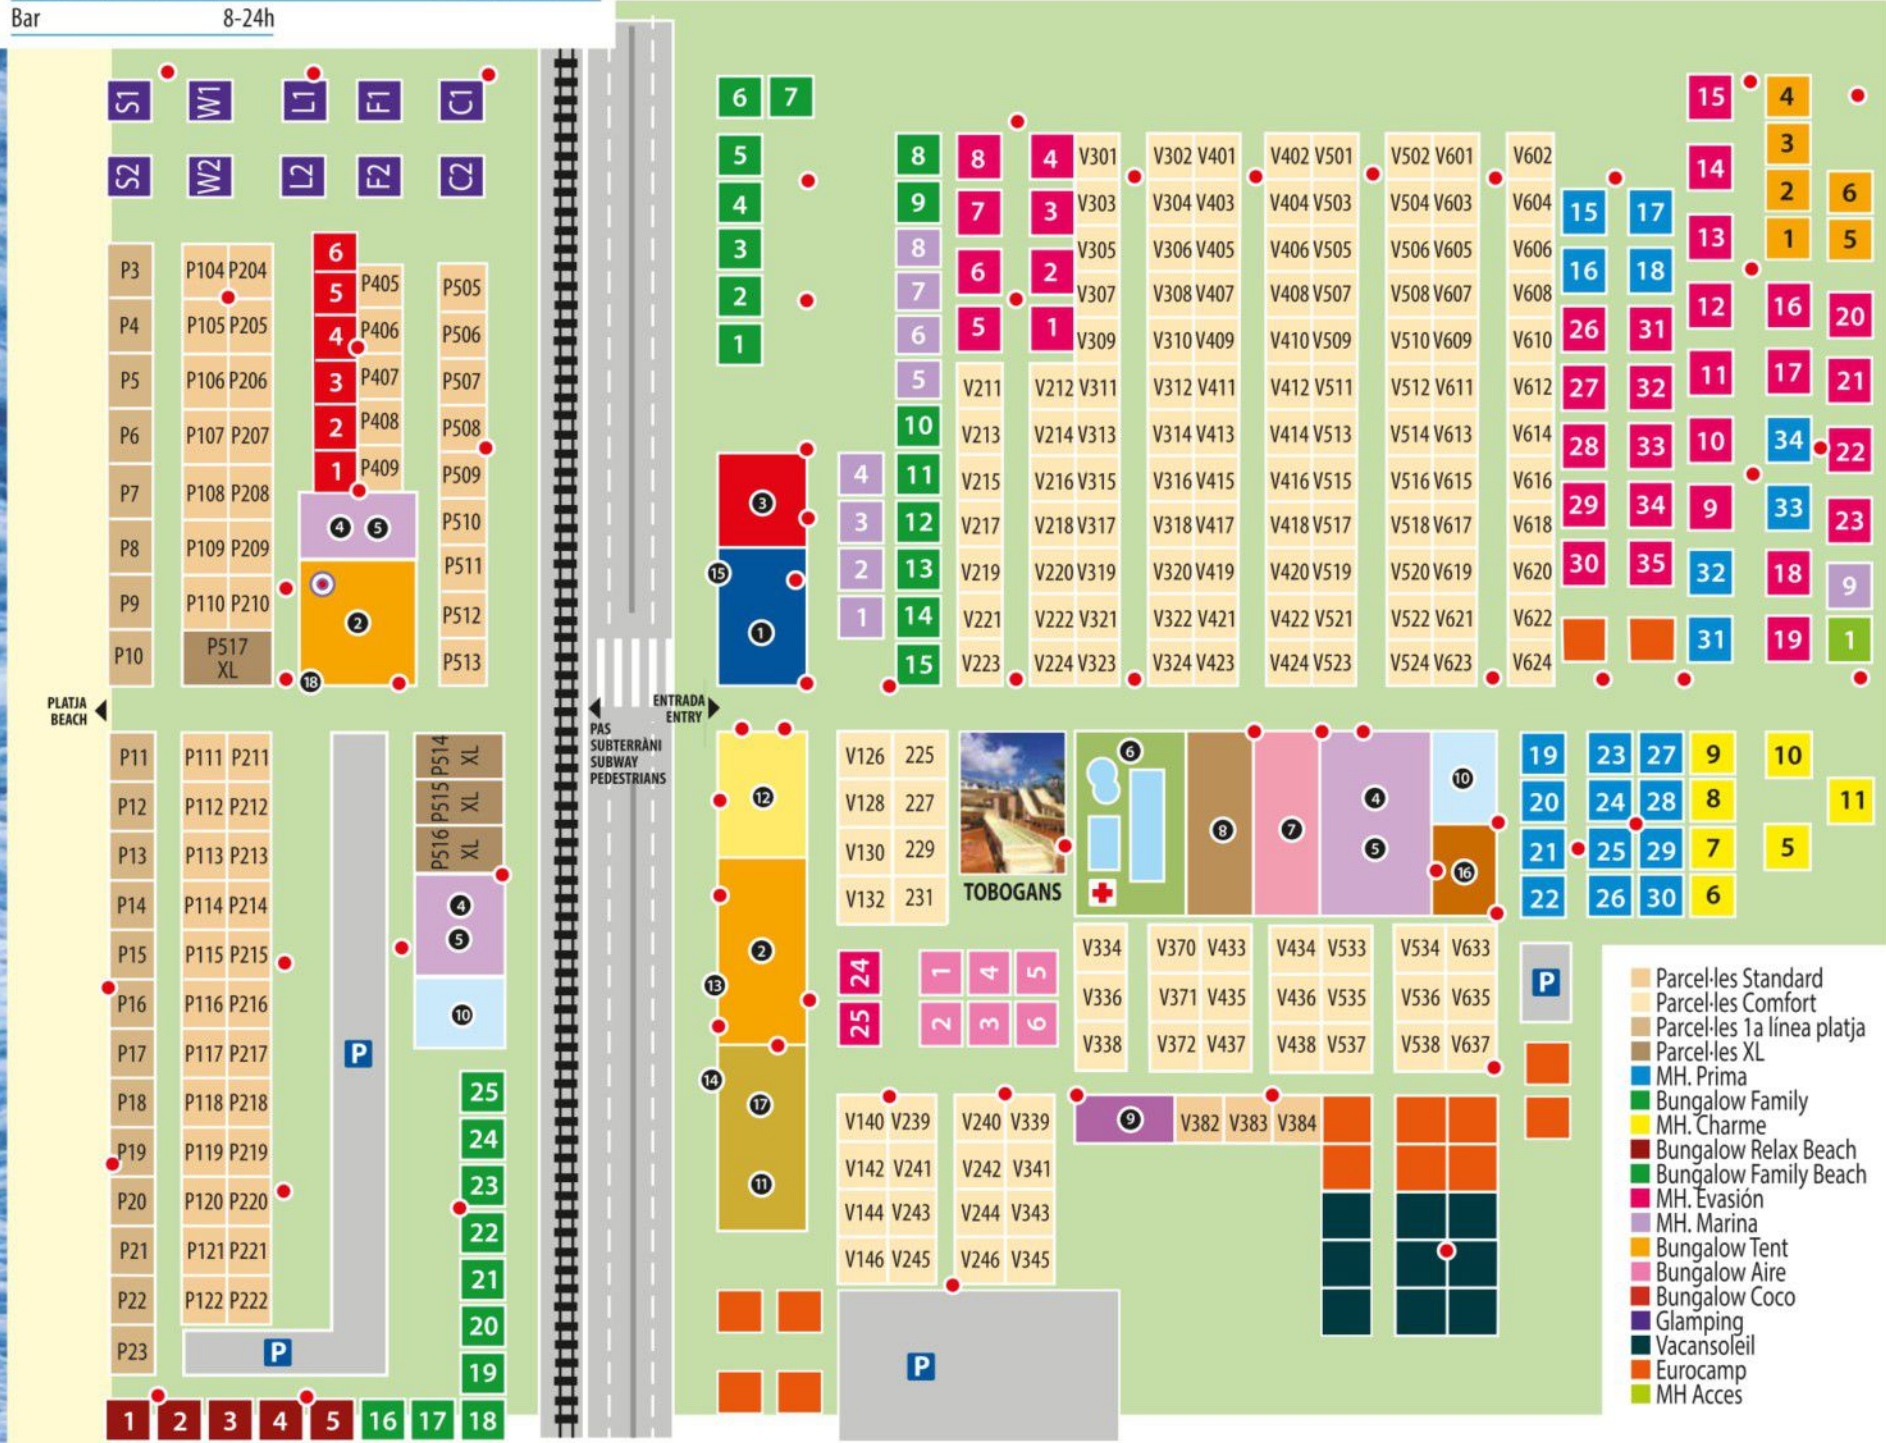

- 1 Recepció i Caixes de Seguretat / Reception & Safety Boxes
- 2 Bar-Restaurant / Restaurant-Bar
- 3 Supermercat / Supermarket
- 4 Dutes i Sanitaris / Showers and Toilets
- 5 Bugaderia / Laundry
- 6 Piscines / Swimmingpools
- 7 Mini Club / Mini Club

sènia

CABALLO DE MAR

- Parcel·les Standard
- Parcel·les Comfort
- Parcel·les 1a línia platja
- Parcel·les XL
- MH. Prima
- Bungalow Family
- MH. Charme
- Bungalow Relax Beach
- Bungalow Family Beach
- MH. Evasión
- MH. Marina
- Bungalow Tent
- Bungalow Aire
- Bungalow Coco
- Glamping
- Vacansoleil
- Eurocamp
- MH Accés