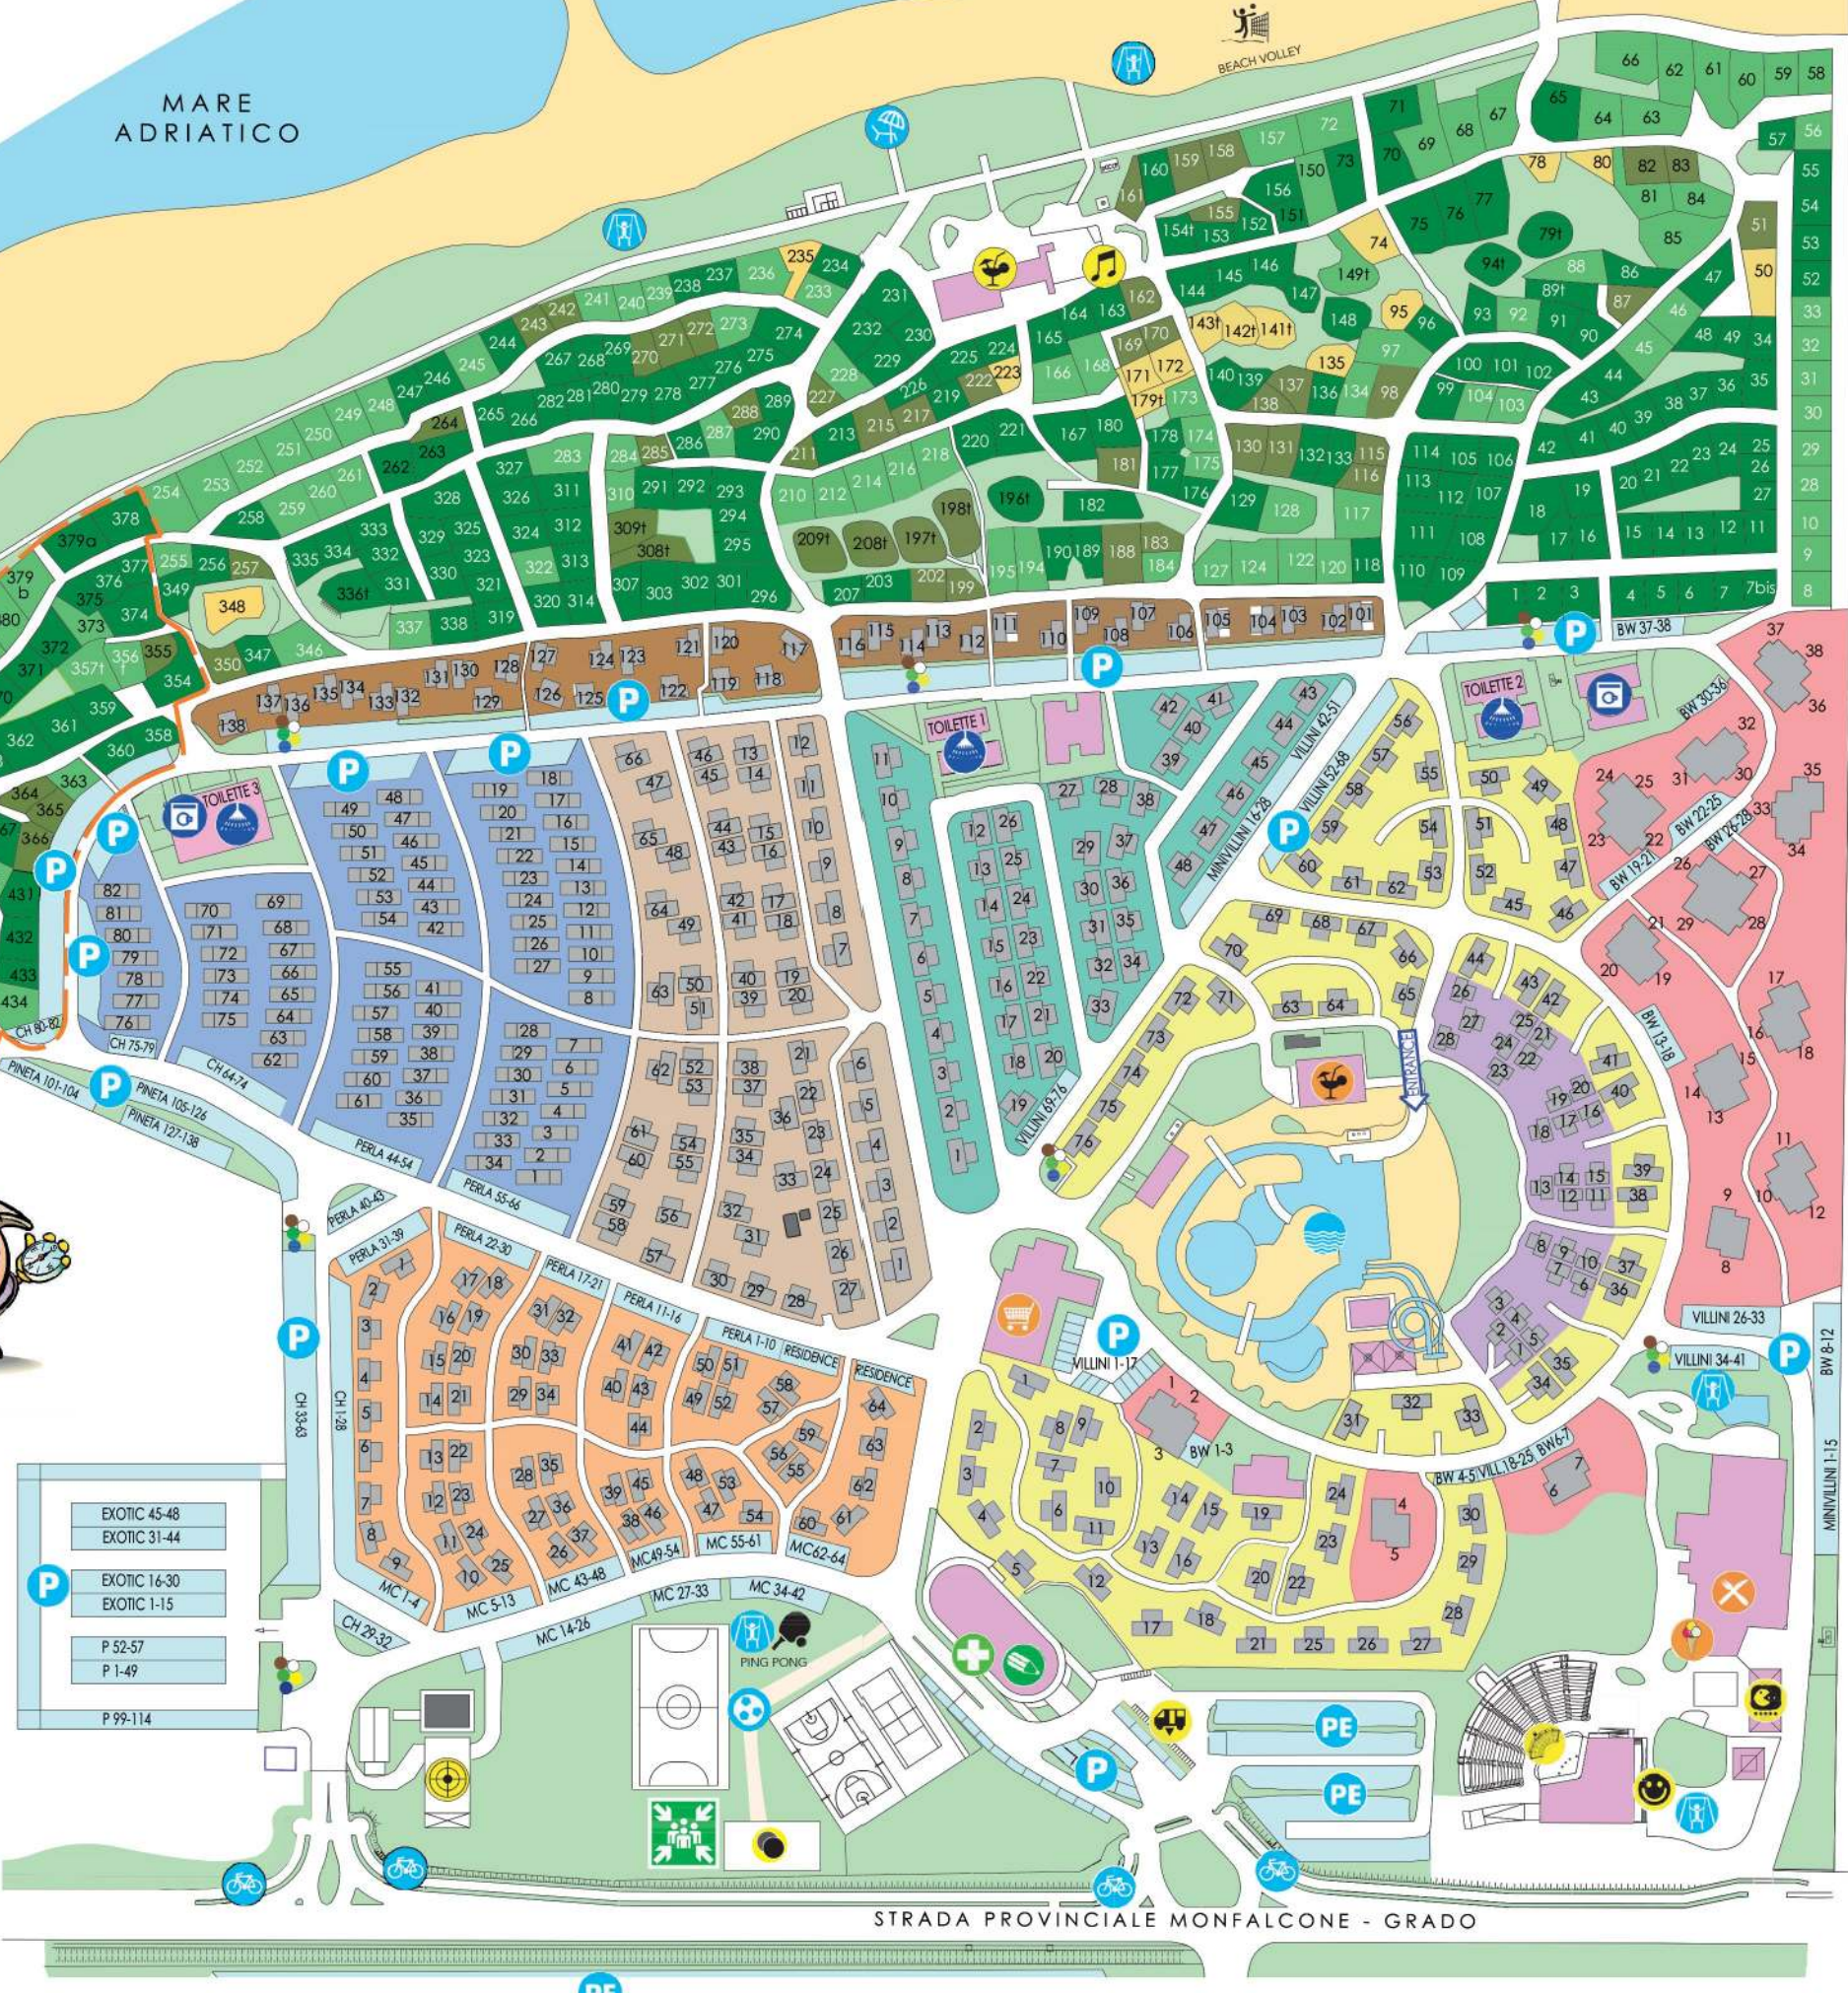

MARE ADRIATICO

Piazzole - Stellplätze - Pitches - Emplacements

- N° Small
 - N° Medium
 - N° Large
 - N° Extra Large
 - N° Medium
 - N° Large
 - N° Extra Large
- ... (10A) Comfort

Area permessa ai cani (ammessi solo in bassa stagione)
 Hunde erlaubt (nur in vor/nachsaison)
 Dogs allowed (only in low season)

- Unità abitative - Wohneinheiten - Lodgments**
- Bungalows Classic
 - Perla
 - Mini villino Laguna
 - Garden
 - Villino Laguna
 - Exotic
 - Chalet Sand
 - Pineta

EXOTIC 45-48	EXOTIC 31-44
EXOTIC 16-30	EXOTIC 1-15
P 52-57	P 1-49
P 99-114	

- Accettazione**
Rezeption
Reception
- Ristorante, pizzeria, bar**
Restaurant, Pizzeria, Bar
- Bar-gelateria**
Bar-Ice café
- Bar spiaggia, self-service**
Strand Bar, Self-Service
Beach bar, self-service
- Snack bar in piscina**
Pool snack bar
- Supermercato con edicola e tabacchino**
Supermarkt mit Zeitungsladen und Tabakwaren
Supermarket, Newspapers, Tobacconist's
- Parco acquatico**
Wasserpark
Aqua park
- Stabilimento balneare**
Badeanstalt
Bathing establishment
- Lavanderia automatica**
SB Waschsalon
Laundrette
- Toilette**
- Parco giochi bambini**
Kinderspielplatz
Children's playground
- Giochi a mare**
Hüpfburgen
Floating games
- Pista ciclabile**
Radweg
Cycle track
- Zona sportiva**
Sportgelände
Sport zone
- Tiro con arco**
Bogenschiessen
Archery
- Bocce**
Bocciaspiel
Bowls
- Teatro**
Theater
Theatre
- Animazione**
Freizeitunterhaltung
Animation
- Sala giochi**
Spielsalon
Gaming room
- Musica dal vivo**
Live Musik
Live music
- Camper service**
- Infermeria**
Krankenstube
Infirmary
- Parcheggio**
Parkplatz
Parking
- Parcheggio esterno**
Äusserer Parkplatz
Parking outside
- Raccolta differenziata rifiuti**
Trennmüll
Differentiated collection

STRADA PROVINCIALE MONFALCONE - GRADO