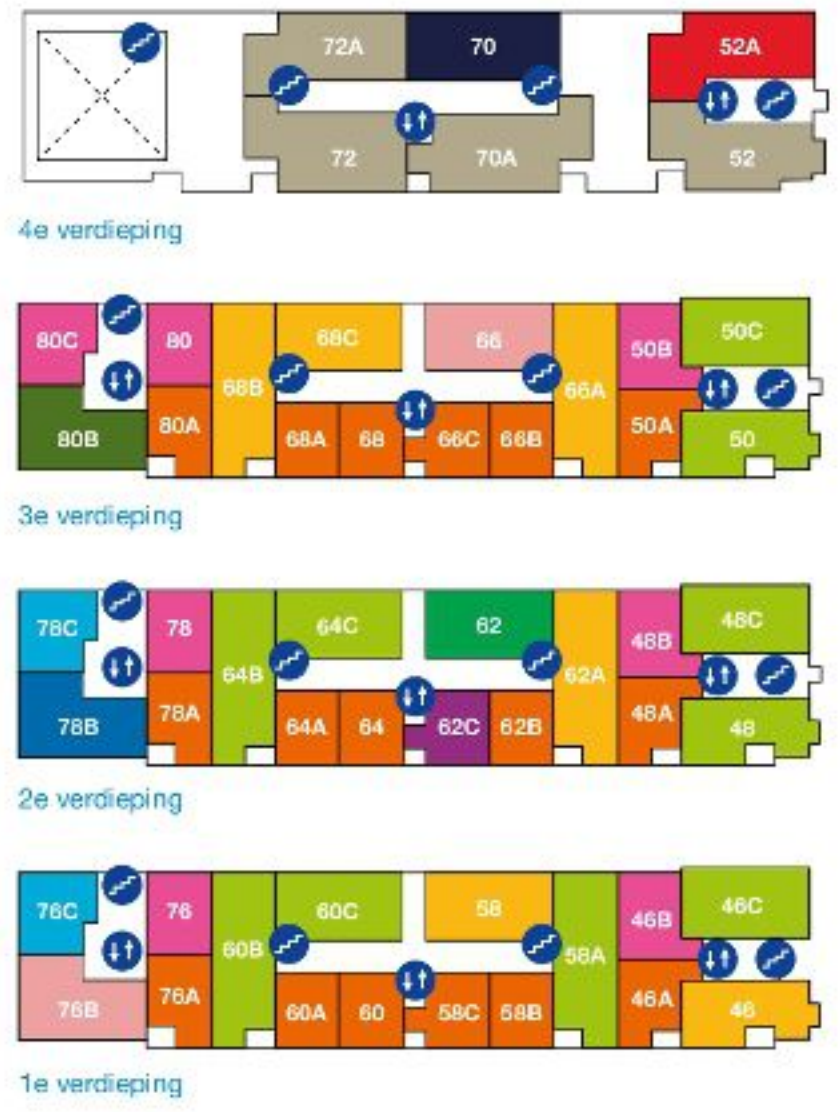

# Nautisch Centrum Scheveningen

- LEGENDA**
- Informatiebord | Informationenschild
  - Parkeerterrein | Parkplatz
  - Trappenhuis | Treppen
  - Lift
  - Meeting point
  - Type SV2
  - Type SVL2
  - Type SV3
  - Type SVL3
  - Type SV6A
  - Type SV6P
  - Type SVL6
  - Type SVL6P
  - Type SV6B
  - Type SV8A
  - Type SV8B
  - Type SVL8
  - Type SVL8P